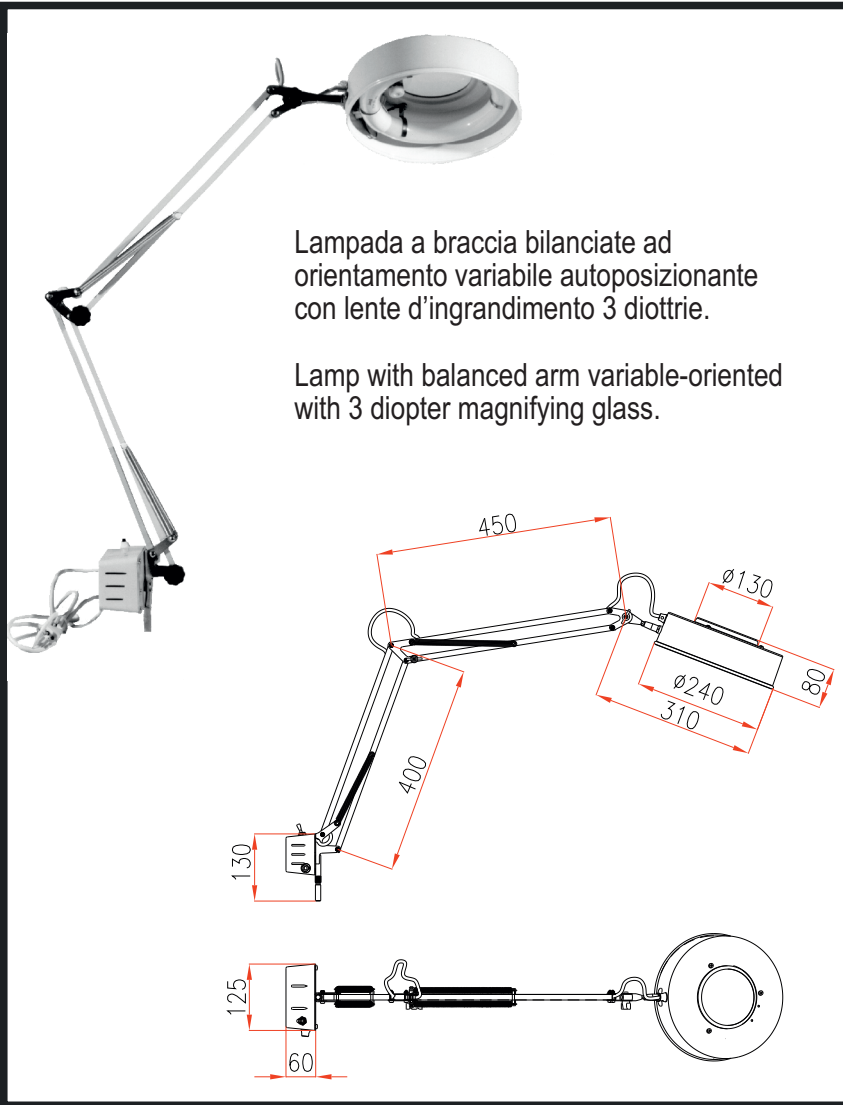

Cod. 1205

Lampada a braccia bilanciate ad orientamento variabile autoposizionante con lente d'ingrandimento 3 diottrie.

Lamp with balanced arm variable-oriented with 3 diopter magnifying glass.

SCHEDA TECNICA

Lampada LED CIRCOLINA 18W Bianco caldo con alimentatore
Cavo di alimentazione 3x0,75 con spina 10 A
Interruttore a pulsante
Lunghezza esterna cavo mt.1,5

Riflettore in alluminio tornito e bracci
Colore **BIANCO**

A RICHIESTA
disponibile in tutti i colori della tabella RAL

Tiranteria, molle e raccordi zincati
Lente 3 diottrie diametro 120mm
Protezione lampada lexan

TECHNICAL

Lamp LED CIRCULAR 18W Warm White
Power Cord 3x0,75 with plug 10 A
Push-button switch
External length cable mt.1,5

Luminaire in machined sheet aluminum and arms
Color **WHITE**
REQUEST
available in all the colors of the RAL

Galvanized linkage, springs and fittings
Lens 3 diopter diameter 120mm
Lamp protection lexan